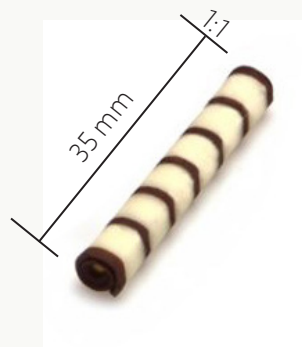

**GENERELT:****PRODUKTNAVN:**  
Penne Rolls**VARENUMMER:**  
334579**EMBALLAGE:**  
1,2 kg**OPBEVARING:**  
Tørt og køligt**HOLDBARHED:**  
12 måneder**BESKRIVELSE:**

Hvid og mørk chokolade rullet som rør.

**ANVENDELSE:**

Kan anvendes som dekor til kager, desserter is.

**NÆRINGSVÆRDI PR. 100 G**

Energi:	2223 kJ/532 kcal
Fedt	29,2 g
heraf mættede	18,1 g
Kulhydrater	62,7 g
heraf sukkerarter	62,5 g
Fiber	0,7 g
Protein	4,3 g
Salt	0,2 g