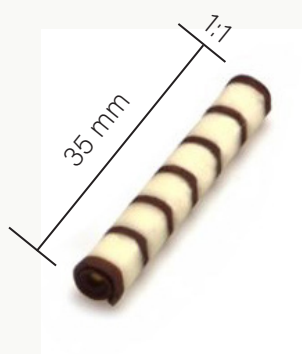

**GENERELT:**

PRODUKTNAVN:
Penne Rolls

VARENUMMER:
334579

EMBALLAGE:
1,2 kg

OPBEVARING:
Tørt og køligt

HOLDBARHED:
12 måneder

BESKRIVELSE:

Hvid og mørk chokolade rullet som rør.

**ANVENDELSE:**

Kan anvendes som dekor til kager, desserter is.

NÆRINGSVÆRDI PR. 100 G

Energi:	2240 kJ/535 kcal
Fedt	29,5 g
heraf mættede	17,7 g
Kulhydrater	62,5 g
heraf sukkerarter	61,7 g
Fiber	0,7 g
Protein	4,3 g
Salt	0,17 g