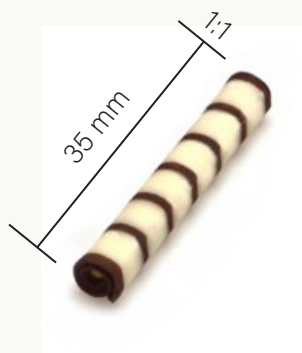

GENERELT:

PRODUKTNAVØ:
Penne Rolls

VARENUMMER:
334579

EMBALLAGE:
1,2 kg

OPBEVARING:
Tørt og køligt

HOLDBARHED:
12 måneder

BESKRIVELSE:

Hvid og mørk chokolade rullet som rør.

ANVENDELSE:

Kan anvendes som dekor til kager, desserter is.

NÆRINGSVÆRDI PR. 100 G

Energi:	2240 kJ/535 kcal
Fedt	29,5 g
heraf mættede	17,7 g
Kulhydrater	62,5 g
heraf sukkerarter	61,7 g
Fiber	0,7 g
Protein	4,3 g
Salt	0,17 g